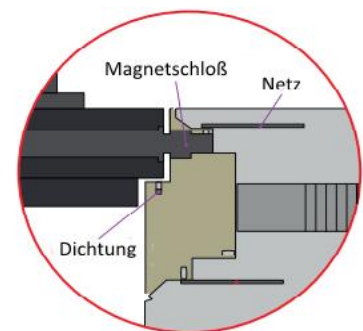

Maßgefertigte
Wandbündige
Unsichtbare
Zargenlose
Designer
Zimmertüren

Maßtür präsentiert eine puristische Zimmertür in innovativer leichten und formstabilen Aluminium-Konstruktion. Diese ist individualisierbar - nach Maß sowie Geschmack.

Die Türen können bis zu 3 Meter Höhe auch Raumhoch ohne Sturz geplant werden. Die Breiten sind bis 1,2m möglich. Dabei verschwindet die Zarge komplett im Mauerwerk oder der Gipskartonwand. Die 5cm starke Tür ist XPS gefüllt und verfügt über 3D Scharniere, die eine Öffnung des Flügels bis zu 180 Grad ermöglichen. Die Türen können nach innen oder nach außen geplant werden bei gleichzeitigen Wandbündigkeit. Die Materialien der Türfüllung können von beiden Seiten der Tür unabhängig von einander angepasst werden. Beinahe alle Werkstoffplatten bis 5 mm Stärke können in die Türflügel eingebaut werden. Die Türen eignen sich für alle Innenräume auch fürs Bad, Sauna oder Wellnessbereich.

Varianten der Türöffnung
Variante A und Variante B

Höhenunterschied zwischen den Türrahmen der Variante A und Variante B bei gleichzeitiger Wandbündigkeit

Schnitt des Türrahmens nach innen öffnend Variante A