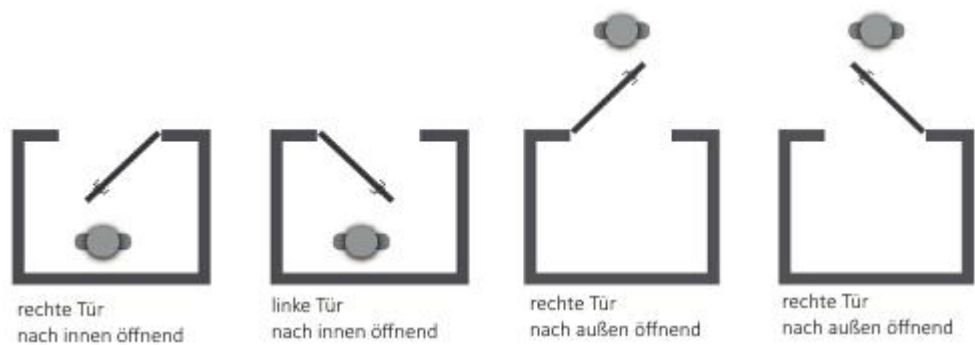

Maßgefertigte
Wandbündige
Unsichtbare
Zargenlose
Designer
Zimmertüren

Maßtür präsentiert eine puristische Zimmertür in innovativer leichten und formstabilen Aluminium-Konstruktion. Diese ist individualisierbar - nach Maß sowie Geschmack.

Die Türen können bis zu 3 Meter Höhe auch Raumhoch ohne Sturz geplant werden. Die Breiten sind bis 1,2m möglich. Dabei verschwindet die Zarge komplett im Mauerwerk oder der Gipskartonwand. Die 5cm starke Tür ist XPS gefüllt und verfügt über 3D Scharniere, die eine Öffnung des Flügels bis zu 180 Grad ermöglichen. Die Türen können nach innen oder nach außen geplant werden bei gleichzeitigen Wandbündigkeit. Die Materialien der Türfüllung können von beiden Seiten der Tür unabhängig von einander angepasst werden. Beinahe alle Werkstoffplatten bis 5 mm Stärke können in die Türflügel eingebaut werden. Die Türen eignen sich für alle Innenräume auch fürs Bad, Sauna oder Wellnessbereich.

Varianten der Türöffnung
Variante A und Variante B

Höhenunterschied zwischen den Türrahmen der Variante A und Variante B bei gleichzeitiger Wandbündigkeit

Schnitt des Türrahmens nach innen öffnend Variante A