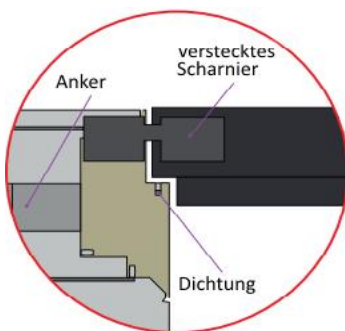

Maßgefertigte
Wandbündige
Unsichtbare
Zargenlose
Designer
Zimmertüren

Maßtür präsentiert eine puristische Zimmertür in innovativer leichten und formstabilen Aluminium-Konstruktion. Diese ist individualisierbar - nach Maß sowie Geschmack.

Die Türen können bis zu 3 Meter Höhe auch Raumhoch ohne Sturz geplant werden. Die Breiten sind bis 1,2m möglich. Dabei verschwindet die Zarge komplett im Mauerwerk oder der Gipskartonwand. Die 5cm starke Tür ist XPS gefüllt und verfügt über 3D Scharniere, die eine Öffnung des Flügels bis zu 180 Grad ermöglichen. Die Türen können nach innen oder nach außen geplant werden bei gleichzeitigen Wandbündigkeit. Die Materialien der Türfüllung können von beiden Seiten der Tür unabhängig von einander angepasst werden. Beinahe alle Werkstoffplatten bis 5 mm Stärke können in die Türflügel eingebaut werden. Die Türen eignen sich für alle Innenräume auch fürs Bad, Sauna oder Wellnessbereich.

Varianten der Türöffnung
Variante A und Variante B

Höhenunterschied zwischen den Türrahmen der Variante A und Variante B bei gleichzeitiger Wandbündigkeit

Schnitt des Türrahmens nach innen öffnend Variante A

Schnitt des Türrahmens nach außen öffnend Variante B