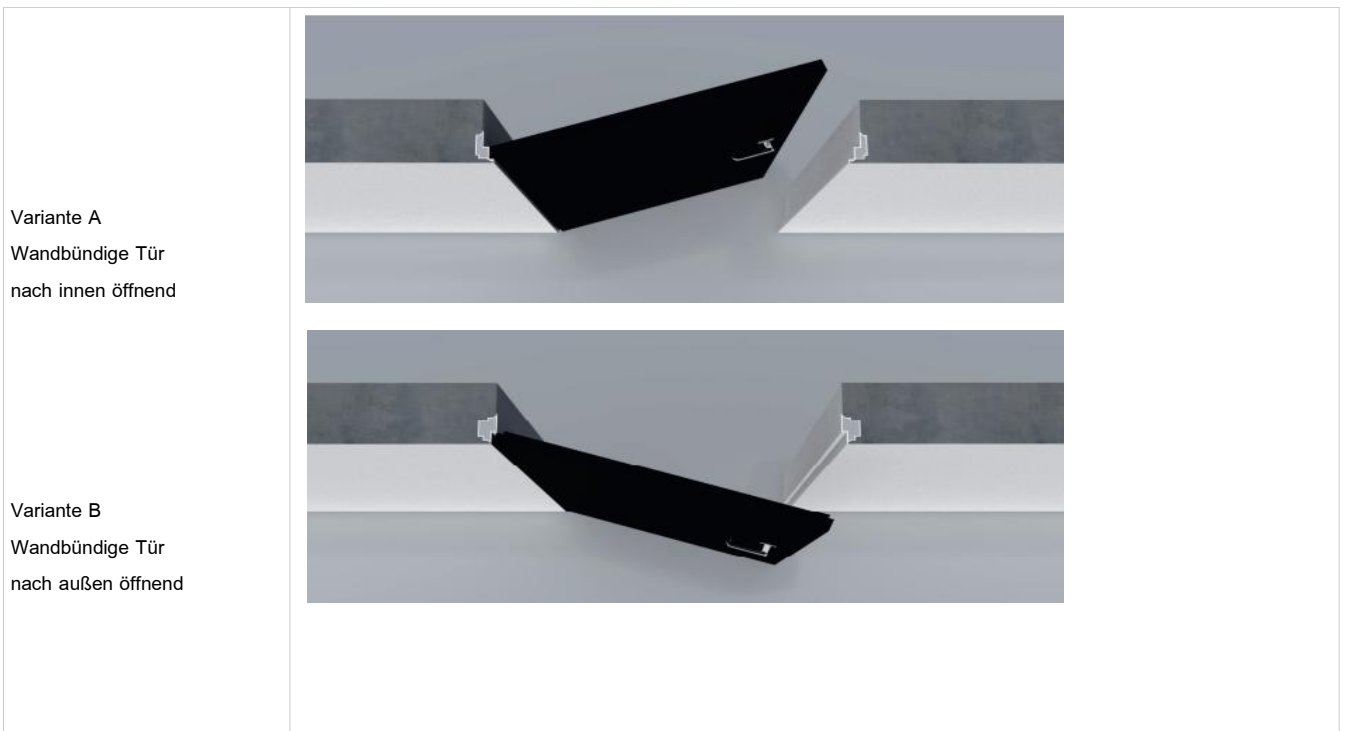

Maßgefertigte
Wandbündige
Unsichtbare
Zargenlose
Designer
Zimmertüren

Maßtür präsentiert eine puristische Zimmertür in innovativer leichten und formstabilen Aluminium-Konstruktion. Diese ist individualisierbar - nach Maß sowie Geschmack.

Die Türen können bis zu 3 Meter Höhe auch Raumhoch ohne Sturz geplant werden. Die Breiten sind bis 1,2m möglich. Dabei verschwindet die Zarge komplett im Mauerwerk oder der Gipskartonwand. Die 5cm starke Tür ist XPS gefüllt und verfügt über 3D Scharniere, die eine Öffnung des Flügels bis zu 180 Grad ermöglichen. Die Türen können nach innen oder nach außen geplant werden bei gleichzeitigen Wandbündigkeit. Die Materialien der Türfüllung können von beiden Seiten der Tür unabhängig von einander angepasst werden. Beinahe alle Werkstoffplatten bis 5 mm Stärke können in die Türflügel eingebaut werden. Die Türen eignen sich für alle Innenräume auch fürs Bad, Sauna oder Wellnessbereich.