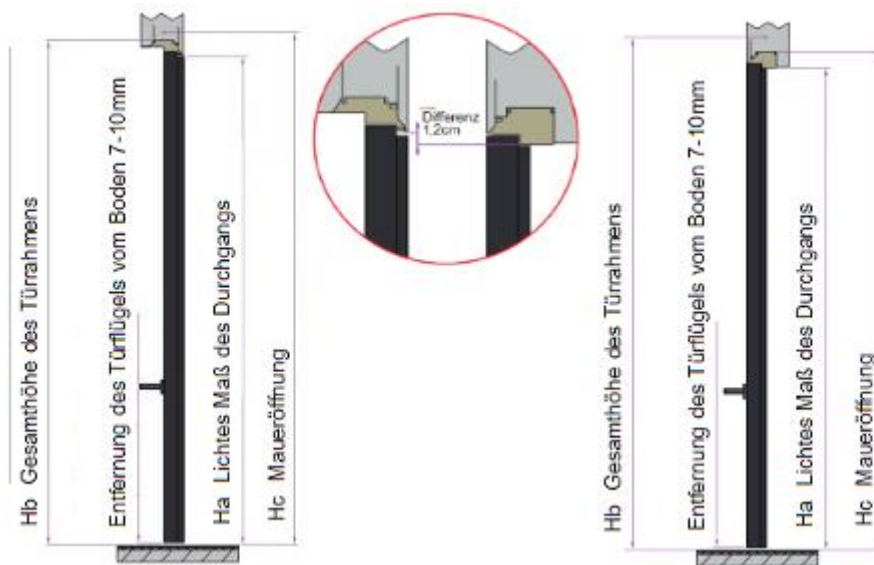

Maßgefertigte
Wandbündige
Unsichtbare
Zargenlose
Designer
Zimmertüren

Maßtür präsentiert eine puristische Zimmertür in innovativer leichten und formstabilen Aluminium-Konstruktion. Diese ist individualisierbar - nach Maß sowie Geschmack.

Die Türen können bis zu 3 Meter Höhe auch Raumhoch ohne Sturz geplant werden. Die Breiten sind bis 1,2m möglich. Dabei verschwindet die Zarge komplett im Mauerwerk oder der Gipskartonwand. Die 5cm starke Tür ist XPS gefüllt und verfügt über 3D Scharniere, die eine Öffnung des Flügels bis zu 180 Grad ermöglichen. Die Türen können nach innen oder nach außen geplant werden bei gleichzeitigen Wandbündigkeit. Die Materialien der Türfüllung können von beiden Seiten der Tür unabhängig von einander angepasst werden. Beinahe alle Werkstoffplatten bis 5 mm Stärke können in die Türflügel eingebaut werden. Die Türen eignen sich für alle Innenräume auch fürs Bad, Sauna oder Wellnessbereich.

Varianten der Türöffnung
Variante A und Variante B

Höhenunterschied zwischen den Türrahmen der Variante A und Variante B bei gleichzeitiger Wandbündigkeit

Schnitt des Türrahmens nach innen öffnend Variante A

Schnitt des Türrahmens nach außen öffnend Variante B